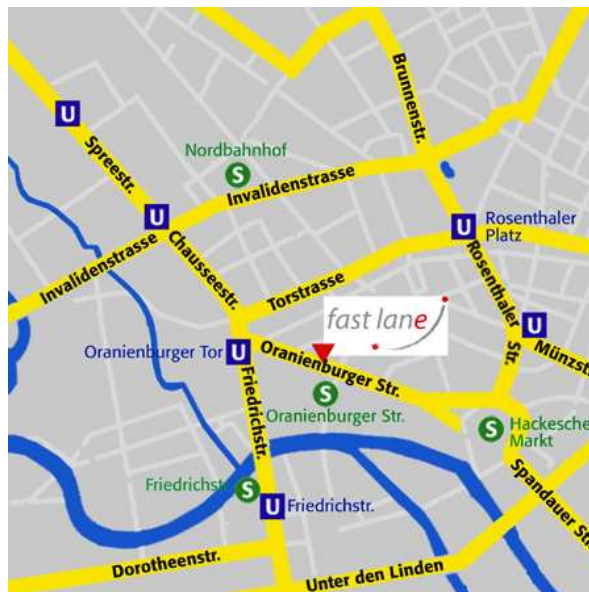

### Adresse

Fast Lane Institute for Knowledge Transfer GmbH  
Oranienburger Straße 66 / 1. OG  
D-10117 Berlin - Mitte  
Tel. Nr.: +49 (30) 81 45 133 10

### Lageplan

[http://maps.google.de/maps?f=q&source=s\\_q&hl=de&geocode=&q=fast+lane+berlin&aq=&sl=51.179343,10.415039&sspn=18.909385,42.319336&ie=UTF8&hq=fast+lane&hnear=Berlin&ll=52.482362,13.314743&spn=0.143223,0.33062&z=12&iwloc=A](http://maps.google.de/maps?f=q&source=s_q&hl=de&geocode=&q=fast+lane+berlin&aq=&sl=51.179343,10.415039&sspn=18.909385,42.319336&ie=UTF8&hq=fast+lane&hnear=Berlin&ll=52.482362,13.314743&spn=0.143223,0.33062&z=12&iwloc=A)

### Lage

Die Schulung findet in den Räumen der Firma Fast Lane Institute for Knowledge Transfer GmbH im Stadtteil Berlin Mitte in unmittelbarer Nähe des Regierungsviertel statt. Zum Flughafen sind es ca. 10 km. Zum Bahnhof ca. 2 km. Bitte beachten Sie, es existiert in der Oranienburger Straße ein großer, kostenpflichtiger Parkplatz (Kosten 1€/Std). Desweiteren gibt es ein Parkhaus in der Dorotheenstraße (siehe Karte Unten-Mitte -Fußweg ca. 10 Minuten). Bei der Benutzung eines Navigationssystems achten Sie unbedingt auf die Richtigkeit der PLZ.

### Anfahrt